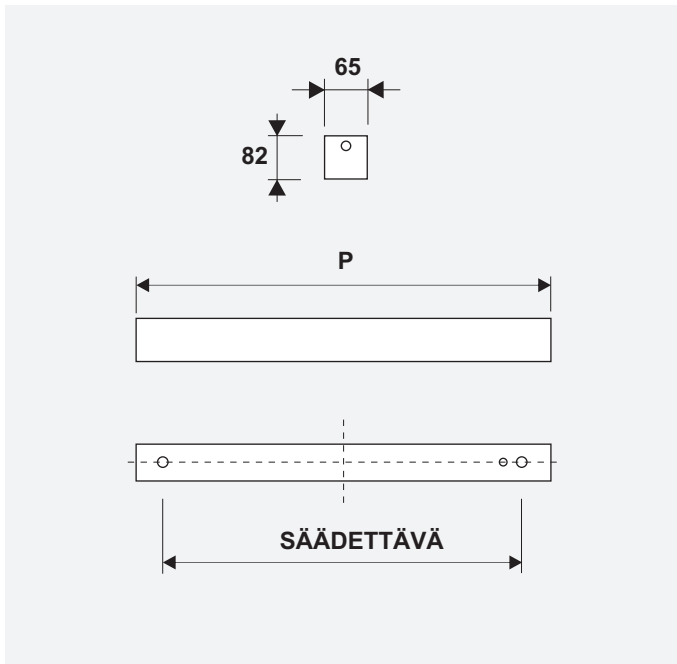

IP 41 -o- 5 x 2,5 mm²

JOUKO

Valaisin kaikkien teollisuuden, myymälöiden ja varastojen yleisvalaisimeksi.

Rakenne

Runko ja päädyt RAL -sävyyn pulverimaalattua alumiiniprofiilia. Vakioväri valkoinen.

Valonlähde

Led, 4000K, CRI>80, MacAdam3, L80/B10>60000h Ta25

Valonsäätö

ON/OFF ohjainlaitteen tunnus HF

1-10V säädettävän ohjainlaitteen tunnus HR

Dali-/SwitchDim-säädettävän ohjainlaitteen tunnus HD

Valonjako:

Symmetrinen 90astetta

Häikäisysoja

90A linssi

Asennus

Pintaan

Kiskokiinnitys MEK-kannakkeella (Erikseen tilattava)

Vaijeripustus: VRS (Erikseen tilattava)

Tuote	Teho	lm	Kelvin	Pituus	Leveys	Korkeus
Jouko24W4K90A60	24	3360	4000	570	65	82
Jouko40W4K90A 12	40	5600	4000	1135	65	82
Jouko40W4K90A 15	40	5600	4000	14 15	65	82
Jouko60W4K90A 15	60	8400	4000	14 15	65	82