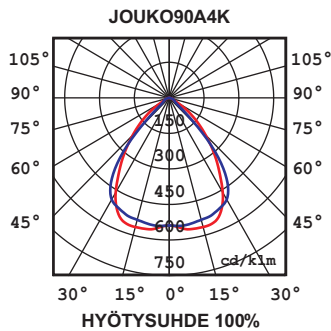

Häikäisysoja

90A linssi

Asennus

Pintaan

Kiskokiinnitys MEK-kannakkeella (Erikseen tilattava)

Vaijeripustus: VRS (Erikseen tilattava)

Tuote	Teho	lm	Kelvin	Pituus	Leveys	Korkeus
Jouko24W4K90A60	24	3360	4000	570	65	82
Jouko40W4K90A 12	40	5600	4000	1135	65	82
Jouko40W4K90A 15	40	5600	4000	14 15	65	82
Jouko60W4K90A 15	60	8400	4000	14 15	65	82