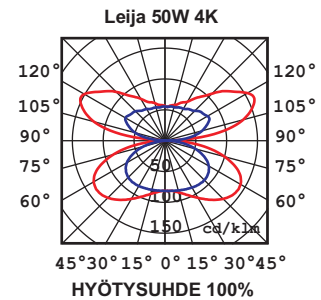

### Valonlähde

Led 4000K, CRI>80, MacAdam3, L70/B10>50000h Ta25

### Ohjainlaite

ON/OFF ohjainlaitteen tunnus HF

1-10V säädettävän ohjainlaitteen tunnus HR

Dali-/SwitchDim-säädettävän ohjainlaitteen tunnus HD

Snro	Nimike	Teho W	Valaisin lm	Pituus mm	Leveys mm	Korkeus mm	Kiinnitysväli mm	Paino Kg
4282950	LEIJA50W4KHF	50	6345	1200	295	25	Säädettävä	3,8
4282951	LEIJA50W4KHR	50	6345	1200	295	25	Säädettävä	3,8
4282952	LEIJA50W4KHD	50	6345	1200	295	25	Säädettävä	3,8