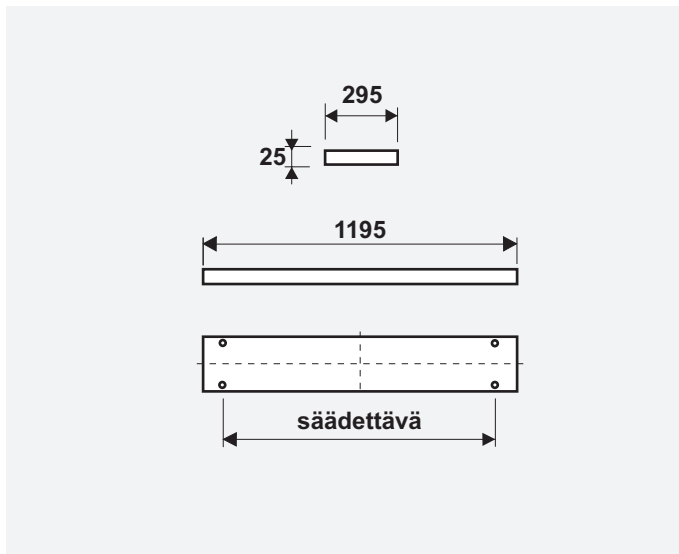

## Leija

Selkeälinjaisesti muotoiltu, alumiininen toimistojen valaistustarpeen ratkaisija. Erittäin matala ja siro, kuin pelkkä levy, joka valaisee tehokkaasti ylös ja alas.

Leijassa ledit ovat sijoitettuna valaisimen reunoille, joten sammutettuna näkyviin jää ainoastaan läpinäkyvä akryylilevy. Sytytettynä valaisimessa on tasainen valopinta, joka luo pehmeän tunnelman.

### Asennus

Ripustusasennus, vaijerit ja liitosjohto 2m vakiona.