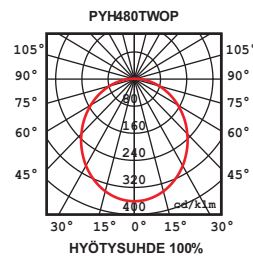

Valonlähde

Led TW 2700K-6500K, CRI>80, MacAdam 3, L80/B10>60000h Ta25

Ohjainlaitteet

Dali-/SwitchDim-säädettävän Type8 ohjainlaitteen tunnus Dt8

Häikäisyuoja

Opaali: OP
Mikroprisma: MLO

Nimike	Teho W	Im	Häikäisyuoja	Korkeus mm	Halkaisija mm	Väri	10A / 16A
Pyhimys48043WOPTWVK	43	4662	OP	90	480	Valkoinen	20/31
Pyhimys48043WML0TWVK	43	4248	MLO	90	480	Valkoinen	20/31
Pyhimys48043WOPTWVRS	43	4662	OP	90	480	Valkoinen	20/31
Pyhimys48043WML0TWVRS	43	4248	MLO	90	480	Valkoinen	20/31
Pyhimys48043WOPTWVU	43	4662	OP	100	500	Valkoinen	20/31
Pyhimys48043WML0TWVU	43	4248	MLO	100	500	Valkoinen	20/31