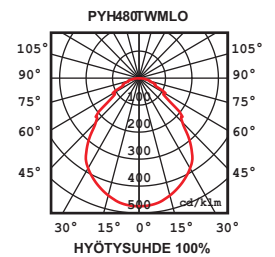

Valonlähde

Led TW 2700K-6500K, CRI>80, MacAdam 3, L80/B10>60000h Ta25

Ohjainlaitteet

Dali-/SwitchDim-säädettävän Type8 ohjainlaitteen tunnus Dt8

Häikäisyuoja

Opaali: OP
Mikroprisma: MLO

Nimike	Teho W	Im	Häikäisyuoja	Korkeus mm	Halkaisija mm	Väri	10A / 16A
Pyhimys48043WOPTWVK	43	4662	OP	90	480	Valkoinen	20/31
Pyhimys48043WML0TWVK	43	4248	MLO	90	480	Valkoinen	20/31
Pyhimys48043WOPTWVRS	43	4662	OP	90	480	Valkoinen	20/31
Pyhimys48043WML0TWVRS	43	4248	MLO	90	480	Valkoinen	20/31
Pyhimys48043WOPTWVU	43	4662	OP	100	500	Valkoinen	20/31
Pyhimys48043WML0TWVU	43	4248	MLO	100	500	Valkoinen	20/31