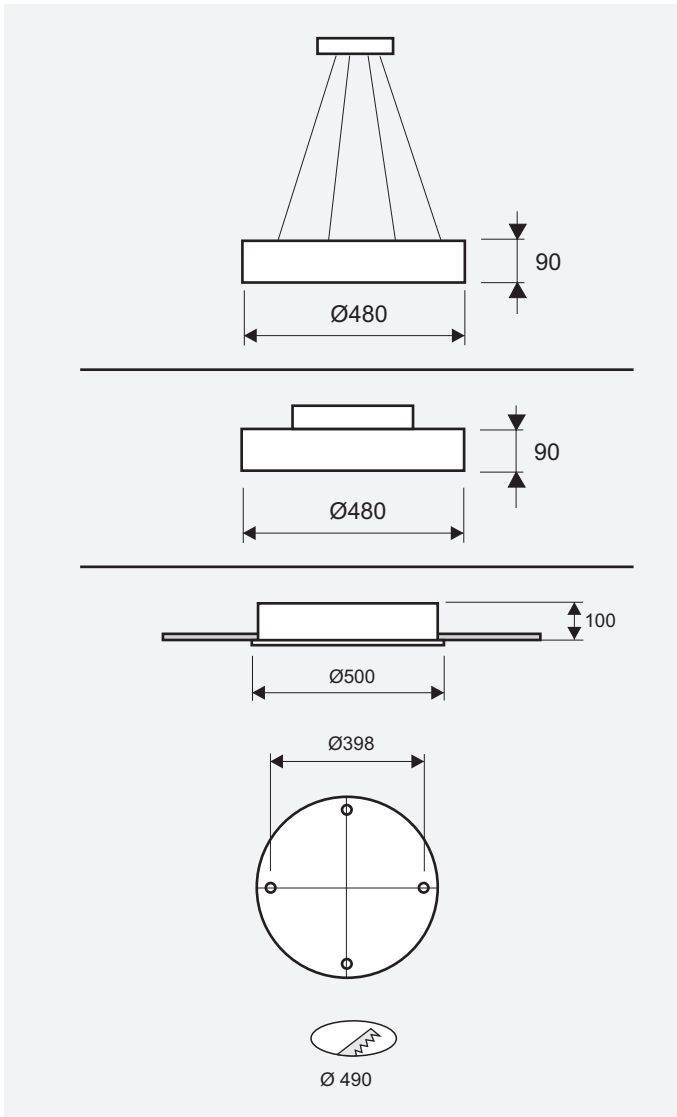

IP 20

Pyhimys480 TunableWhite

Suosittu klassikkovalaisin. Pyhimyksen muoto on perinteiseen ja moderniin arkkitehtuuriin soveltuva, joka monikäyttöisyydellään valaisee useat eri kohteet, antaen miellyttävän ja silti tehokkaan valon.

Valaisin on ripustettavissa vaijerien varaan tai suoraan kattoon sekä upotettavana kattopintaan tai seinään. Useita eri kokoja vakiona sekä erikoistilauksesta, melkein minkä kokoisena ja tehoisena tahansa.

Tunable White valaisimessa pystyy säätämään valkoista sävyä viileästä lämpimään, näin voit itse luoda erilaisia valaistustilanteita oman tarpeesi mukaan.

Rakenne

Kehys ja runko RAL9010-sävyyn pulverimaalattua terästä. Tilauksesta maalattuna haluttuun RAL -sävyyn. Häikäisyuojana mikrolinssiopliikka tai opaalimuovi.